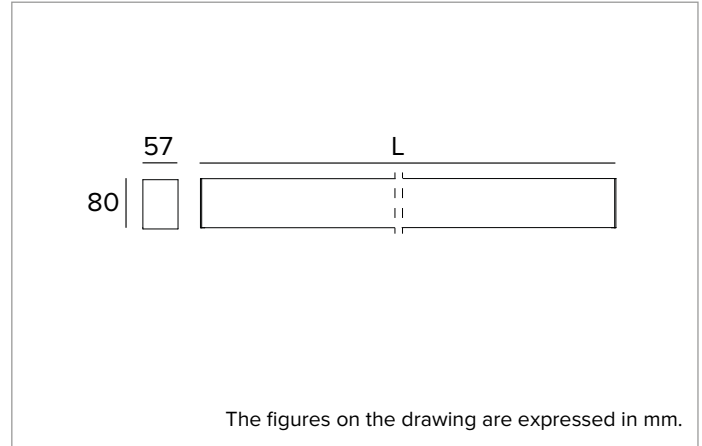

T029MY940ELDB | LOGICO EASY Stand Alone 57 - UGR16

Linear stand alone LED fixture for ceiling mounted or suspension installation

	4000K	H(m)	D1(m)	D2(m)	E _{max} (lx)	
	Ra90	76°	58°			
Fixture Power	18W	1	1.55	1.10	1402	
Source Flux	1601lm	2	3.10	2.20	351	
Fixture Flux	1601lm	3	4.65	3.30	156	
Efficacy	89lm/W	4	6.20	4.40	88	
6000760 I _{max} =1024cd/klm	I _{max}	1640cd	5	7.75	5.49	56